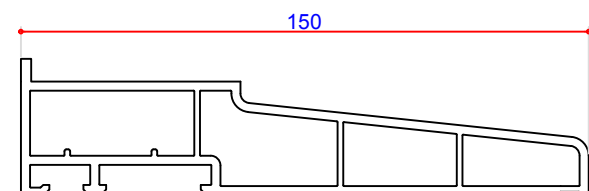

**710039 (P90042)**  
85mm Cill  
End Cap 709137 (M00137)  
Straight Coupler 709187 (M00187)  
Steel Box 713016 (S00016)

**710043 (P90043)**  
180mm Cill  
End Cap 709186 (M00186)  
Straight Coupler 709188 (M00188)  
Steel Box 713016 (S00016)