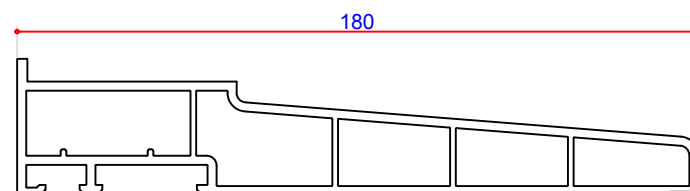

**710039 (P90042)**  
85mm Cill  
End Cap 709137 (M00137)  
Straight Coupler 709187 (M00187)  
Steel Box 713016 (S00016)

**710043 (P90043)**  
180mm Cill  
End Cap 709186 (M00186)  
Straight Coupler 709188 (M00188)  
Steel Box 713016 (S00016)